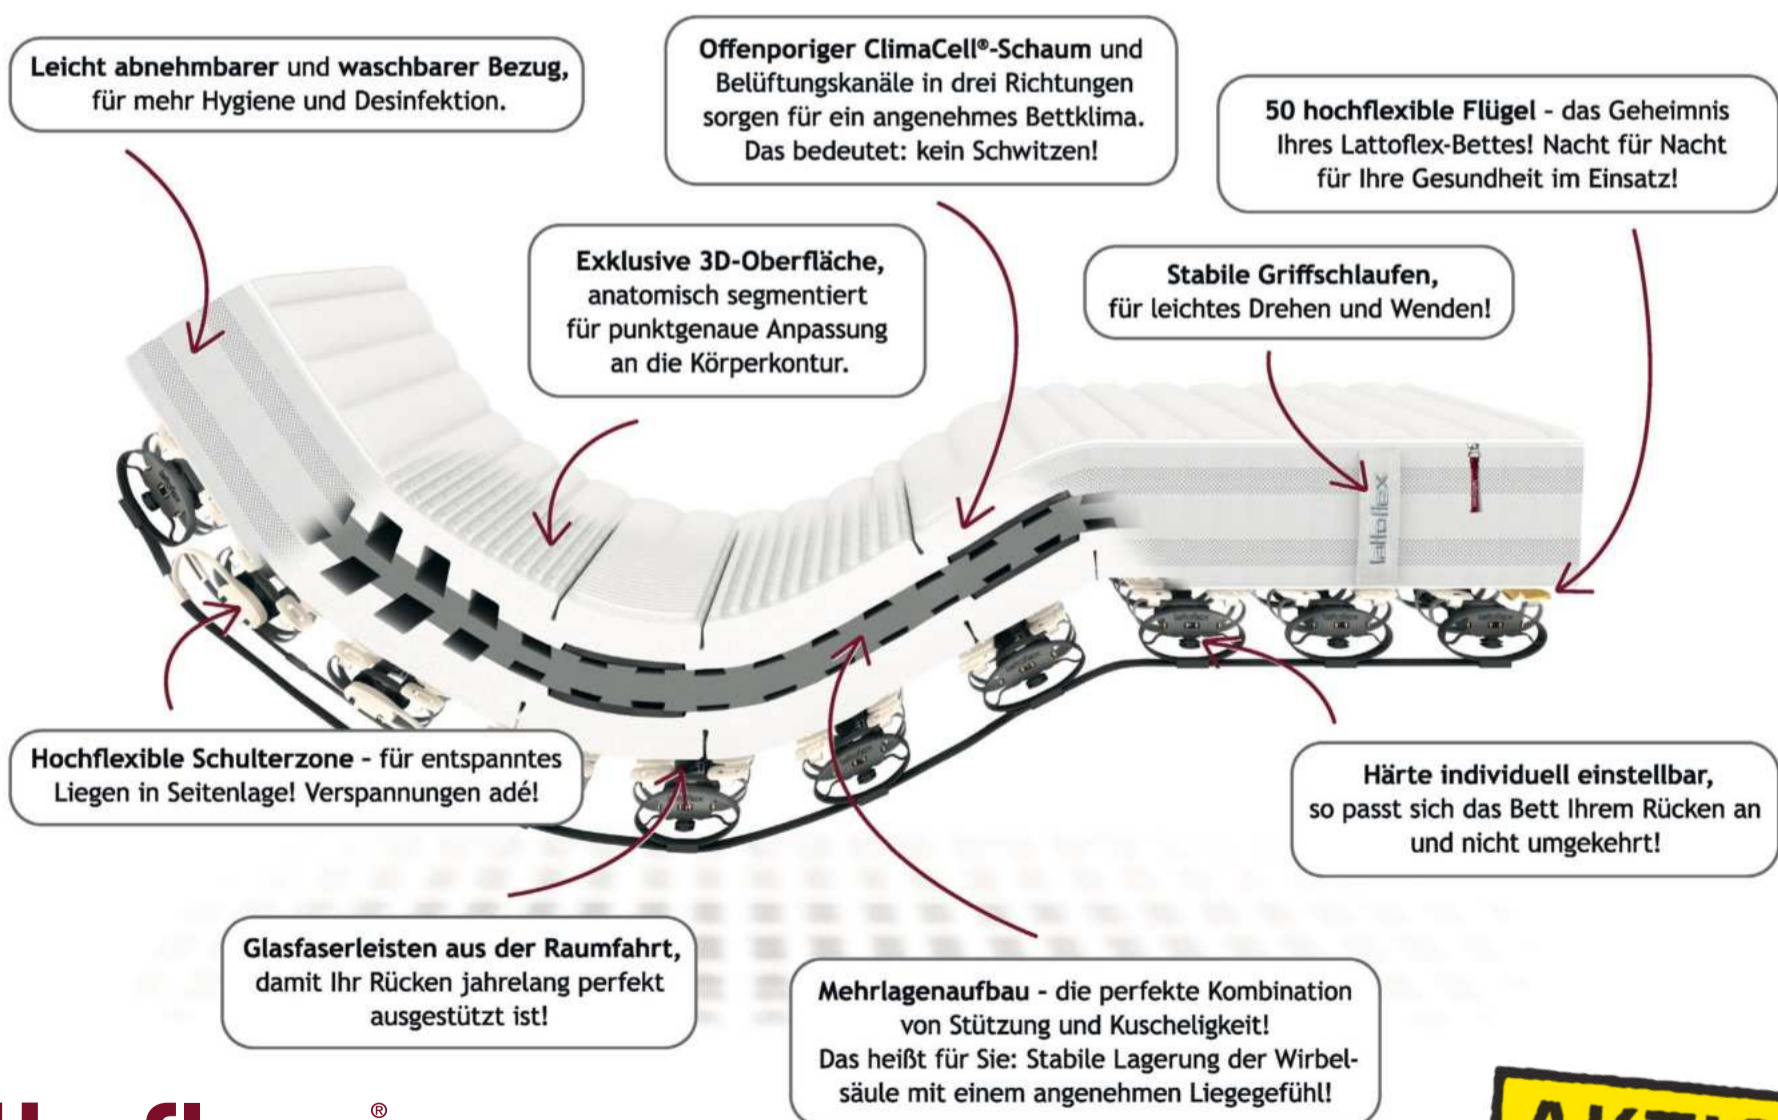

lattoflex®

**AKTION
Tiefschlaf**

»Wir garantieren den Lattoflex-Effekt! Sollte sich Ihr Schlaf in 30 Tagen nicht verbessern, nehmen wir Ihr Lattoflex-Bett wieder zurück. Ohne Wenn und Aber! Kaufen ohne Risiko.«